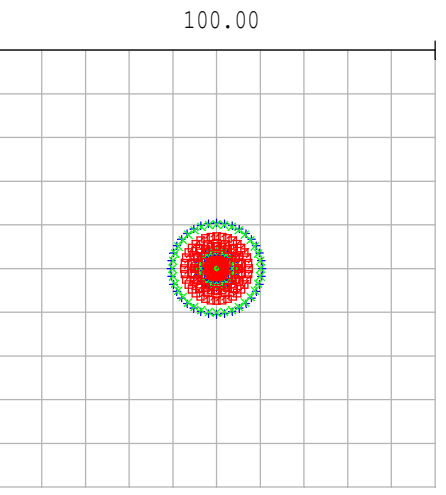

+ 0.4861
 x 0.5876
 ■ 0.6563

OBJ: 0.0000 (deg)

OBJ: 0.1500 (deg)

Surface: IMA

Spot Diagram

2022-06-30 Units are μm .
 Field : 1
 RMS radius : 5.793
 GEO radius : 10.464
 Scale bar : 100

Reference : Chief Ray