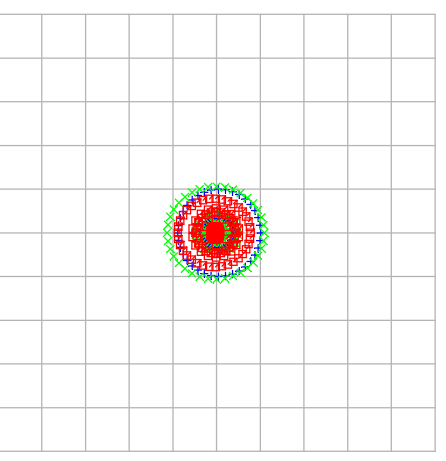

+ 0.4861
 x 0.5876
 ■ 0.6563

OBJ: 0.0000 (deg)

OBJ: 0.1500 (deg)

Surface: IMA

Spot Diagram

2022-06-30 Units are μm .
 Field : 1
 RMS radius : 5.793
 GEO radius : 10.464
 Scale bar : 100

Reference : Chief Ray

912x152.zmx
 Configuration 1 of 1